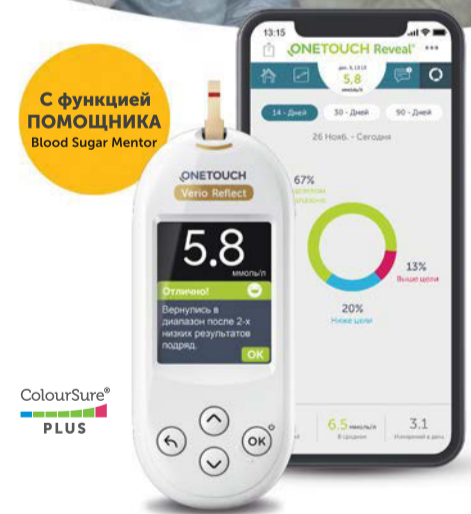

Бесплатное мобильное приложение**
OneTouch Reveal® с вашими результатами в удобном формате

18+ ИМЕЮТСЯ ПРОТИВОПОКАЗАНИЯ. ПРОКОНСУЛЬТИРУЙТЕСЬ СО СПЕЦИАЛИСТОМ.