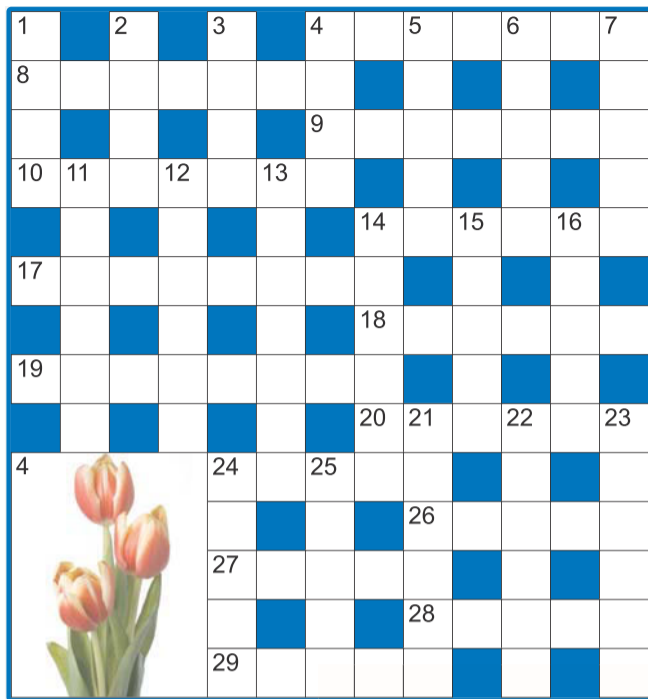

По горизонтали:

4. Луковичное растение с крупными цветками.
8. Характерные отличительные черты кого-либо.
9. В греческой мифологии: самовлюбленный прекрасный юноша.
10. Крупная шишка преступного мира.
14. Название некоторых небольших поселков в Сибири.
17. Слово, которое вылетело, когда этого не хотелось.
18. Ближайший сосед Плутона по Солнечной системе.
19. И Алексеевич, и Сергеевич.
20. Какая ломаная линия высвечивается при вспышке молнии?
24. Привычный порядок жизни.
26. Азиатская страна-«чайвница».
27. Парный танец, пришедший к нам из Южной Америки.
28. Кто по работе сталкивается со штормом?
29. Денежное вознаграждение за труд.

По вертикали:

1. Пища, за которую благодарны человеку его меньшие братья.
2. Выдача желаемого за действительное.
3. Его футбольная команда получает за ничью, а шахматист – лишь за выигрыш.
4. Синева на женских веках.
5. Она же плашка, инструмент для нарезания наружной резьбы.
6. Застолье в Кремле для высоких гостей.
7. Эксплуатация одежды.
11. Участник футбольного матча, бегущий по полю, но не входящий в состав ни одной из команд.
12. «Индеец» на голове панка.
13. Деталь кудрявой шевелюры.

14. Результат взаимодействия руки с неструганой доской.
15. Чувство, на которое следователь может взять.
16. Пищевой продукт, на который «дует» мышь.
21. Переведите на греческий «своеобразное выражение».
22. Кто сам напрашивается на фингал под глазом?
23. Полоса вскопанной земли в огороде.
24. Выемка в скале, куда может поставить ногу альпинист.
25. Деталь, которую школьники мечтают выковырнуть из микроскопа.

Ответы

1. Топинамбур. 2. Обман. 3. Ничейный. 4. Синеватость. 5. Резьбодержатель. 6. Прием. 7. Выгода. 8. Черты. 9. Ганимед. 10. Шишка. 11. Футбол. 12. Пандо. 13. Волна. 14. Дача. 15. След. 16. Сыр. 17. Вылет. 18. Церера. 19. Имя. 20. Молния. 21. Слово. 22. Сам. 23. Полоса. 24. Выемка. 25. Деталь.

7 ШЕМИШАГОВ горячая линия: 648-5000
АКЦИЯ!
с 31.10.23 по 05.11.23

79.99 Яблоки Гольден 1кг	99.99 Лимоны 1кг	99.99 Мандарины 1кг
19.99 Мороженое "Облака из молока" шоколадное 80г	24.99 Бублики "Украинские" 100г*2шт, Каравай	69.99 Молоко сгущ. "Густияр" 270г
39.99 Нектар "Фрут Хит" яблоко 1л	69.99 Капуста Пекинская 1кг	139.99 Сыр "Ландерс" Сулугуни 40% 260г
54.99 Майонез "Добрая хозяйка" провансаль классич. 50,5% 380г	369.99 Филе окорока цыпленка охл. 1кг	399.99 Шея свиная б/к охл. 1кг

Количество товара ограничено. Все товары имеют необходимые лицензии и сертификаты. Цены указаны в рублях. Внешний вид товара в магазине может отличаться от изображения, представленного в каталоге. Акция действует при условии наличия товара.
semishagoff.org 7shagoff

Элтацин®
ПРИ ВЕГЕТОСУСУДИСТОЙ ДИСТОНИИ

Нарушение сна
Асмия
Апатия
Головокружение
Метеочувствительность
Раздражительность
Головные боли

Медицинский научно-производственный комплекс
БИОТИКИ
Элтацин®
Легендарная разработка ЛС-000499
Плавин-Пурининовая кислота-Цистин
таблетки подъязычные 70 мг/70 мг/70 мг
30 таблеток

Применяется при синдроме вегетативной дисфункции
Увеличивает физическую работоспособность
Повышает сократительную способность миокарда

Регистрационное удостоверение ЛС-000499
БИОТИКИ
системный подход

Чтобы узнать подробнее о препарате, отсканируйте этот код, 18+

реклама

**ИМЕЮТСЯ ПРОТИВОПОКАЗАНИЯ
ОЗНАКОМЬТЕСЬ С ИНСТРУКЦИЕЙ**