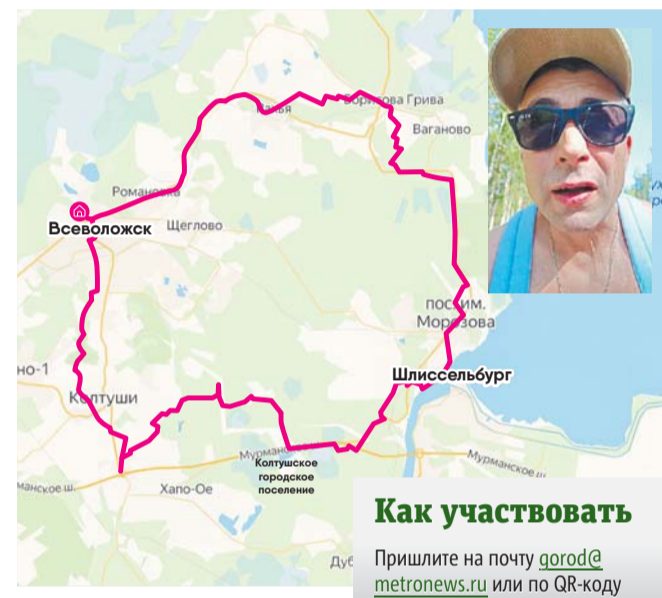

Как участвовать

Пришлите на почту gorod@metronews.ru или по QR-коду описание вашего любимого веломаршрута в Петербурге или Ленобласти. Достаточно 3–5 точек с названием улиц, мест и любых локаций. Прикрепите свою фотографию или фото своей семьи. Идеально на велосипеде.

ПОСЛУШНИЦА ХРАМА Ксении Петербургской

по многочисленным просьбам ведёт прием в Санкт-Петербурге.

Она расскажет ваше прошлое, настоящее и будущее, поможет избавиться от негатива, колдовства и чужого вторжения, определит, есть ли у вас враги, назовет их имена. Наладит отношения родителей и детей, избавит от пагубных привычек, поставит исцеляющую защиту!

Для пенсионеров и блокадников благодарность по возможности.

Прием строго по записи: **909-69-00**